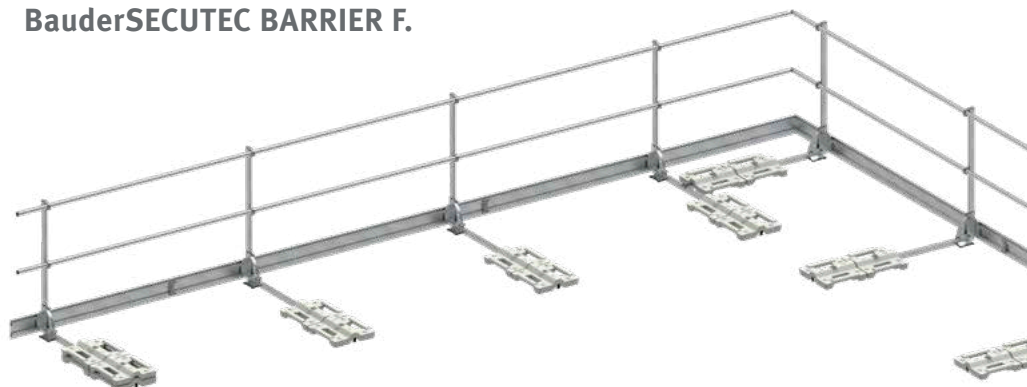

Weitere Informationen

Hier finden Sie weitere Informationen rund um das Thema BauderSECUTEC Absturzsicherung.

Für die Anwendung auf Standard-Flachdächern:
BauderSECUTEC BARRIER F.