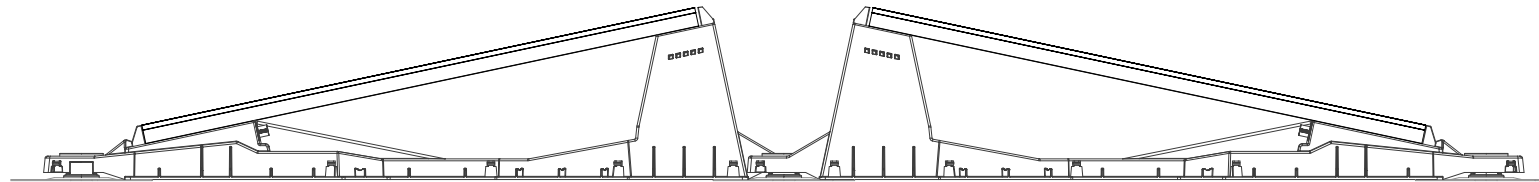

Beschreibung

BauderSOLAR Flachdach
Photovoltaikdach

Detail

ND_PV_01

Dies ist nur eine Detailempfehlung

22.03.2023/Vth

1. 1 BauderSOLAR F XL (Ost-/West-Ausrichtung)
2. 2 BauderSOLAR F XL (Ost-/West-ausrichtung, flächenoptimiert)
3. 3 BauderSOLAR F XL (Süd-Ausrichtung)
4. 4 Bauder Dachaufbau siehe www.flachdach-navigator.de

1

2

3

4