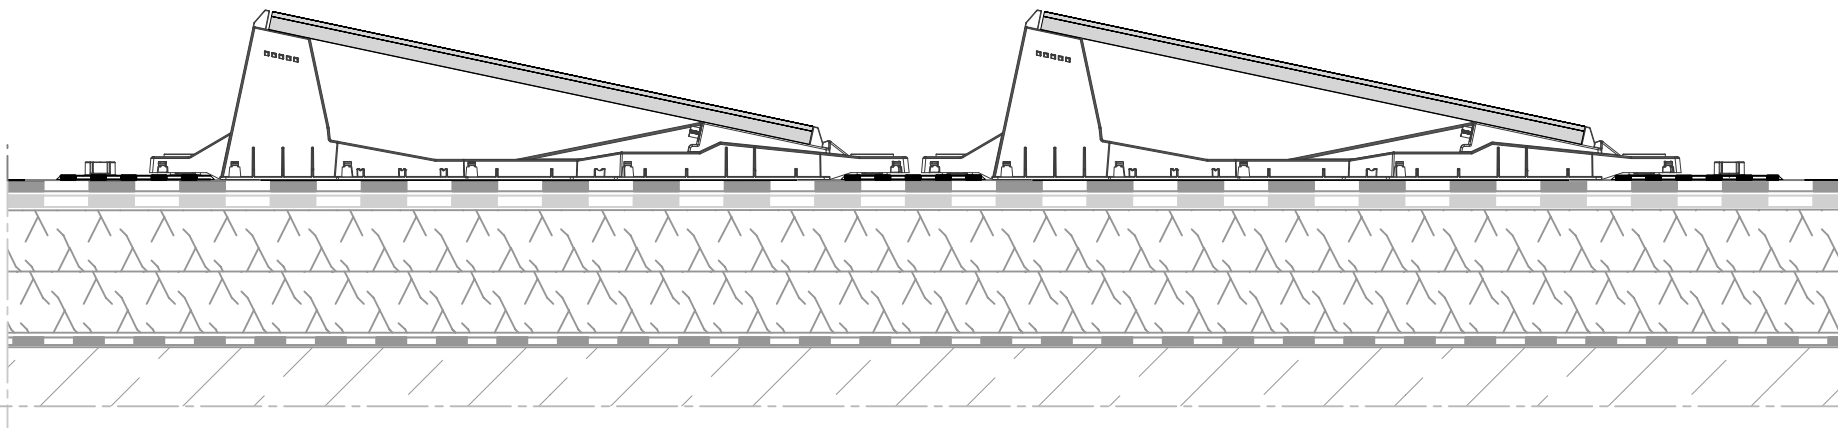

Beschreibung

BauderSOLAR Flachdach
Photovoltaikdach

Detail

ND_PV_01

Dies ist nur eine Detailempfehlung

22.03.2023/Vth

- 1 BauderSOLAR F XL (Ost-/West-Ausrichtung)
- 2 BauderSOLAR F XL (Ost-/West-ausrichtung, flächenoptimiert)
- 3 BauderSOLAR F XL (Süd-Ausrichtung)
- 4 Bauder Dachaufbau siehe www.flachdach-navigator.de

1

2

3

4