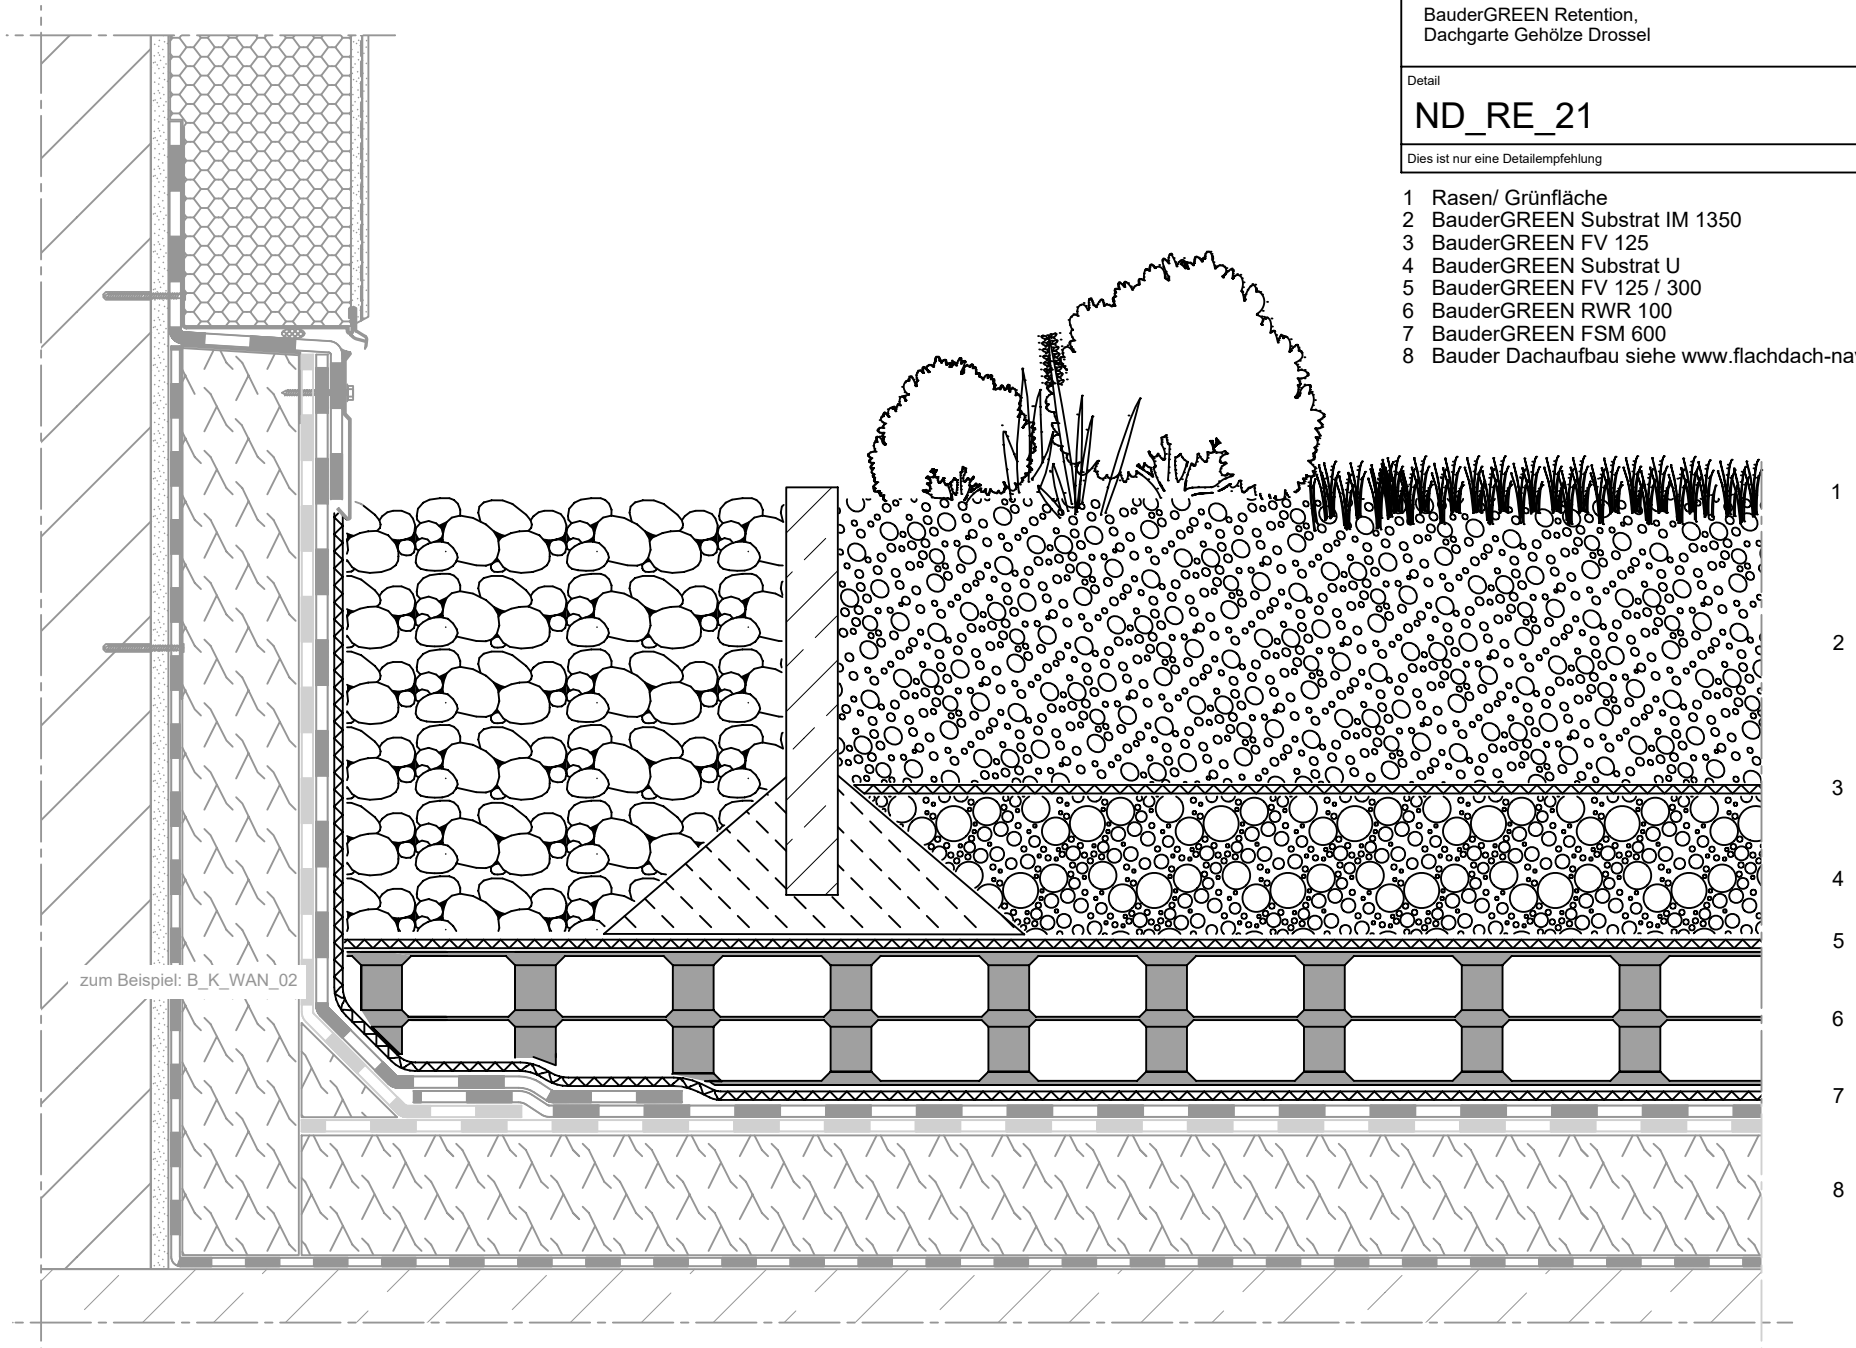

## Beschreibung

BauderGREEN Retention,  
Dachgarte Gehölze Drossel

## Detail

ND\_RE\_21

Dies ist nur eine Detailempfehlung

12.05.2023/Vth

- 1 Rasen/ Grünfläche
- 2 BauderGREEN Substrat IM 1350
- 3 BauderGREEN FV 125
- 4 BauderGREEN Substrat U
- 5 BauderGREEN FV 125 / 300
- 6 BauderGREEN RWR 100
- 7 BauderGREEN FSM 600
- 8 Bauder Dachaufbau siehe [www.flachdach-navigator.de](http://www.flachdach-navigator.de)

zum Beispiel: B\_K\_WAN\_02